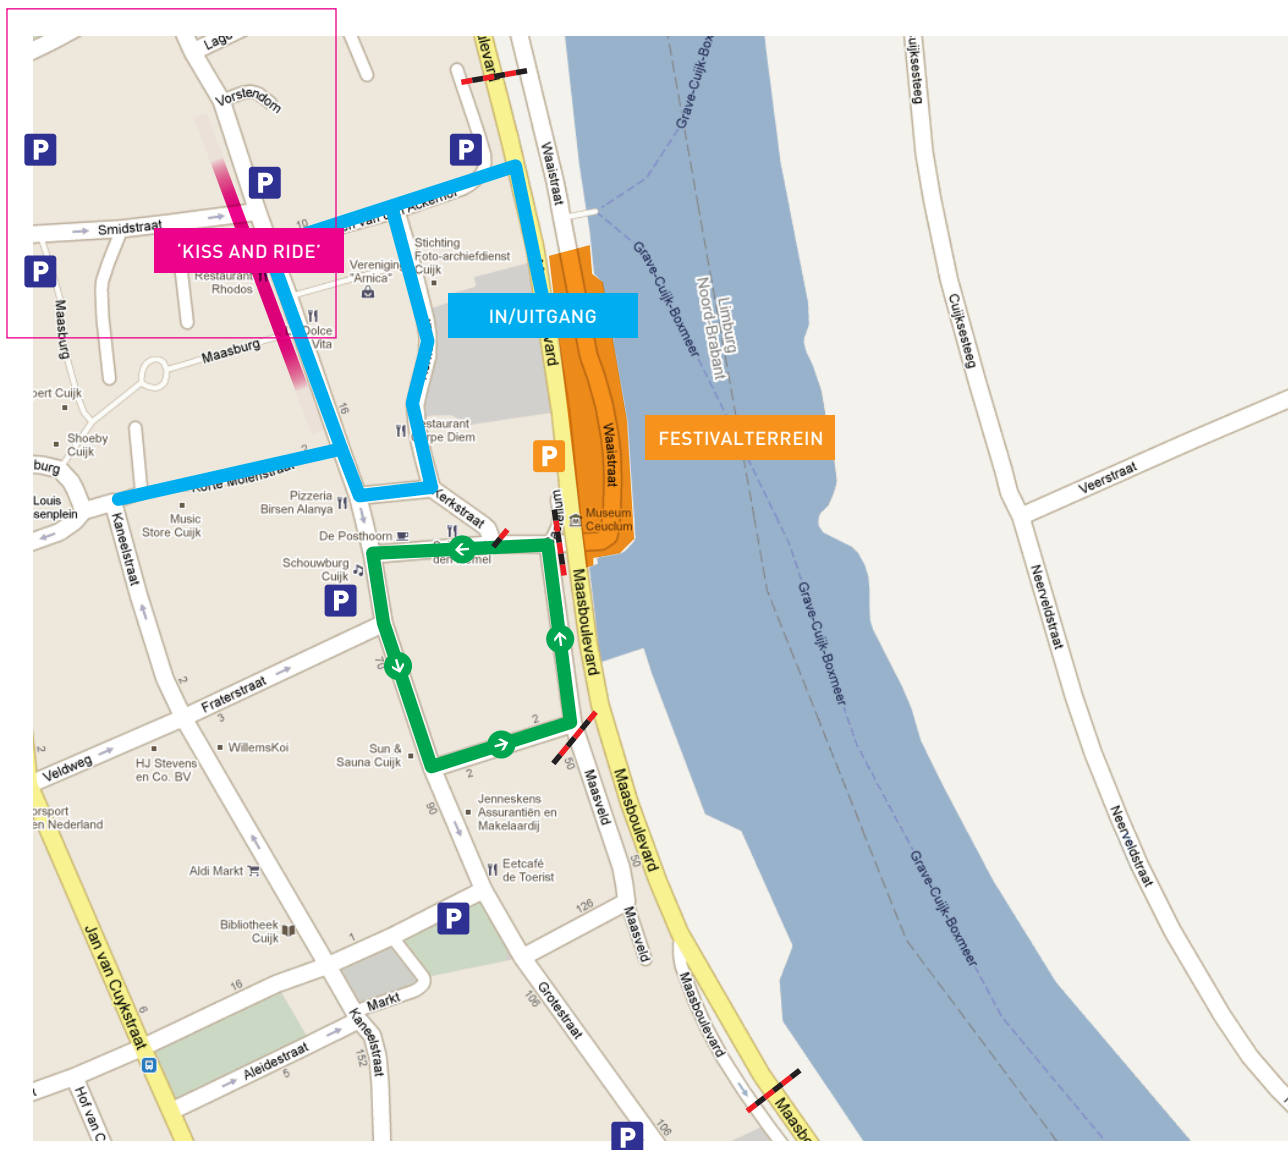

VERKEERSCIRCULATIEPLAN

-  HULPVERLENING ROUTE
-  BEZOEKERSSTROOM (VAN EN NAAR FESTIVALTERREIN)
-  FESTIVALTERREIN
-  AFZETTING
-  'KISS AND RIDE' STOP EN ROUTE
-  PARKEREN PUBLIEK / PERSONEEL EN ARTIESTEN (ORANJE)

UITVERGROTING